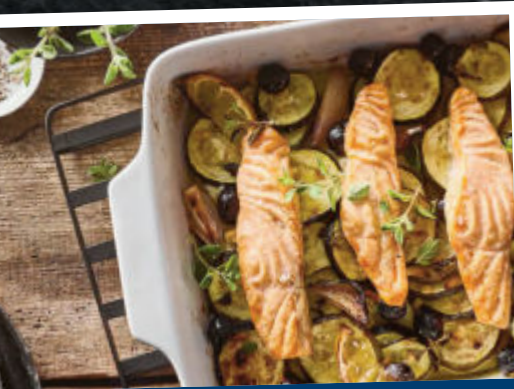

SAFTIG & FRISCH

Lachs mit Zucchini

Diese und viele weitere
leckere Rezeptideen
finden Sie unter:
www.edeka.de/rezepte