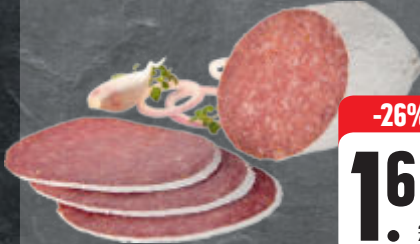

-26%
1.69
2.29

Original
südtiroler Markenspeck
roh, in Bergluft gereift
100 g
n. G.¹ = 2,99