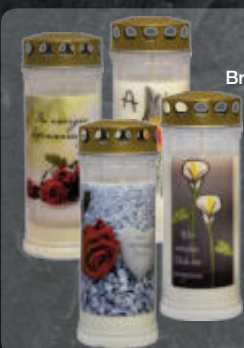

-12%
3.49
3.99