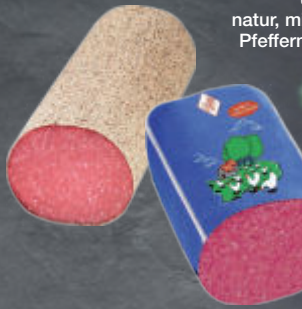

Geflügelsalami
natur, mit Käse- oder
Pfeffermantel, 100 g
n. G.¹ = 2,49

-32%

1.69
2.49

Extrawurst & extra günstig

im Herzen vereint.