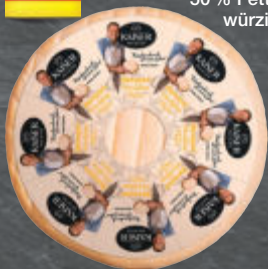

Käse & Fisch

Herz Emmentaler
deutscher Hartkäse,
45 % Fett i. Tr., aromatisch-
nusskernartig, perfekt als
Käsewürfel geeignet, 100 g, n. G.¹ = 1,49

-33%

0.99
1.49

**Goldsteig
Almdammer**
deutscher Schnittkäse,
45 % Fett i. Tr., mild bis
aromatisch, gut geeignet zur
Brotzeit und als Käsewürfel
100 g, n. G.¹ = 1,49
Nur solange der Vorrat reicht.

-33%

0.99
1.49

Kaiser Bavarion
bayerischer Weichkäse,
50 % Fett i.Tr., aromatisch-
würzig, geschmeidige-
zartschmelzende
Textur, 100 g
n. G.¹ = 2,49

-20%

1.99
2.49

Landana Kürbiskernkäse
holländischer Schnittkäse,
50 % Fett i. Tr.,
aromatisch, 100 g
n. G.¹ = 2,59
Je nach Verfügbar-
keit des Marktes.

-23%

1.99
2.59

mila Alta Badia
italienischer Hartkäse aus Südtirol,
50 % Fett i. Tr., 6 Monate Reifezeit,
aromatisch würzig, auch
als SB-Stück erhältlich, 100 g
n. G.¹ = 2,69

-18%

2.19
2.69

UNSER HIGHLIGHT

Rotbarsch- Feta-Päckchen

Diese und viele weitere
leckere Rezeptideen
finden Sie unter:
www.edeka.de/rezepte

Dorade²
weißes, aromatisch festes und
schmackhaftes Fleisch, natur oder
mariniert, ideal zum Braten, 100 g

AKTION
1.59

Rotbarschfilet²
natur, ideal zum Braten
und Dünsten, 100 g

AKTION
1.99

Bücklinge²
rund oder ausgenommen,
geräuchert, 100 g

AKTION
0.99

¹ n. G. = niedrigster Gesamtpreis der letzten 30 Tage

² Ab Montag Nachmittag oder Dienstag eintreffend. In vielen Geschäften mit Fischtheke erhältlich.

Nur in teilnehmenden Märkten. Abbildungen ähnlich.