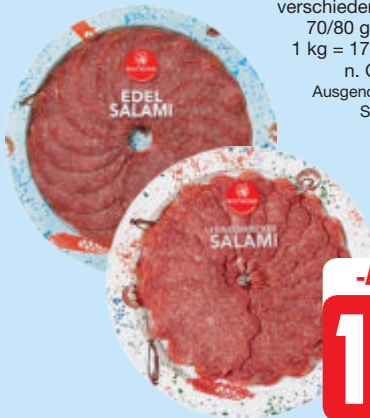

-40%

1.19
1.99

Bonne Maman Konfitüre
verschiedene Sorten
oder Quitten-Gelee
335-370 g Glas
1 kg = 6,73-7,43
n. G.¹ = 2,49